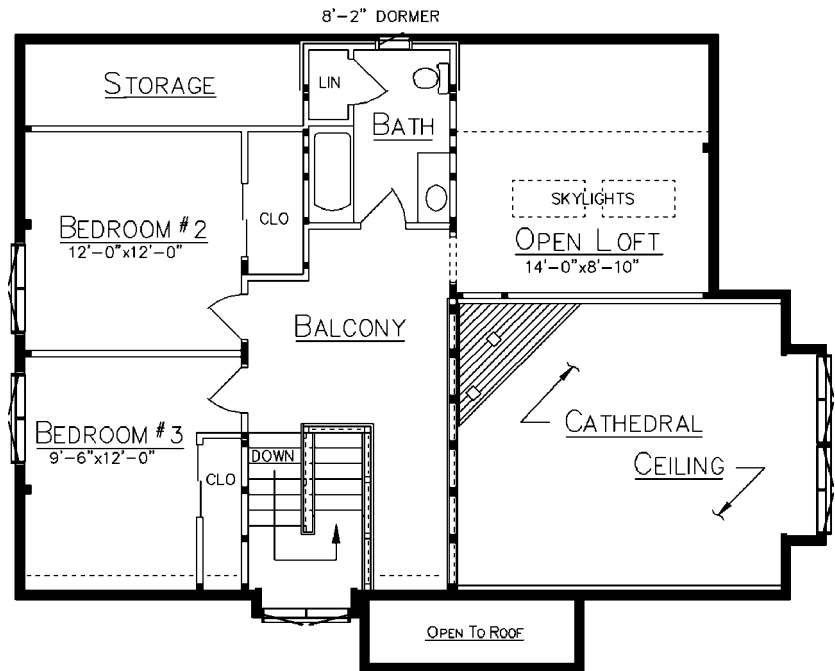

**POINT JUDITH**

FLOOR PLAN

*First Floor*  
 1230 Sq. Ft.  
*Loft*  
 677 Sq. Ft.

*3 Bedrooms*  
*2 Baths*

LOFT PLAN