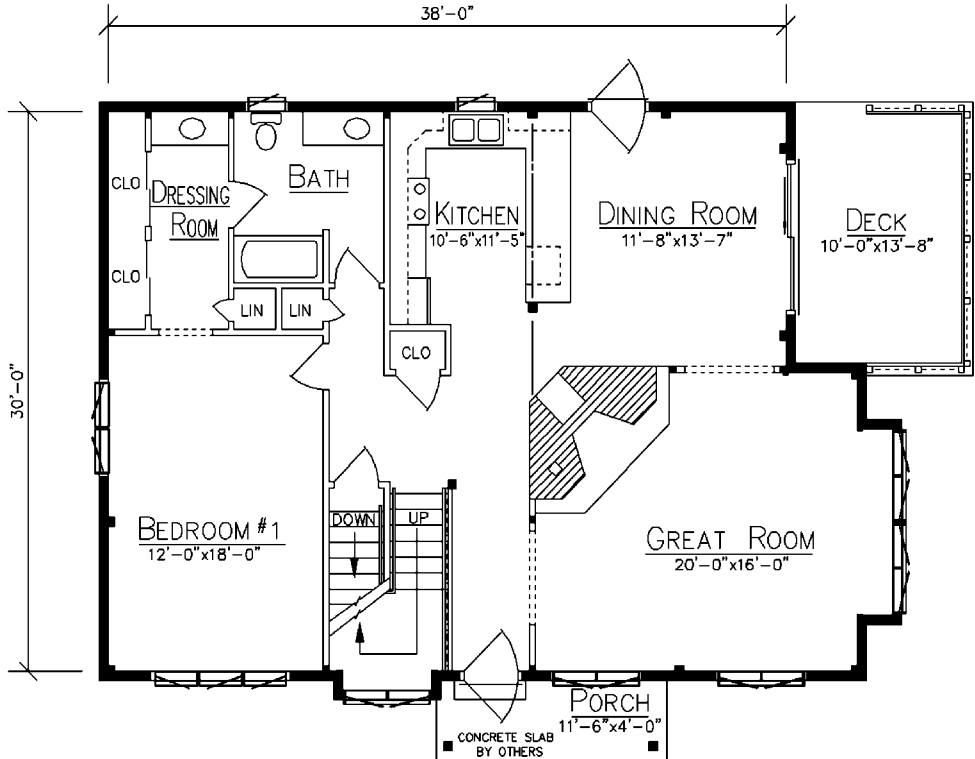

**POINT JUDITH**

FLOOR PLAN

*First Floor*  
 1230 Sq. Ft.  
*Loft*  
 677 Sq. Ft.

*3 Bedrooms*  
*2 Baths*

LOFT PLAN